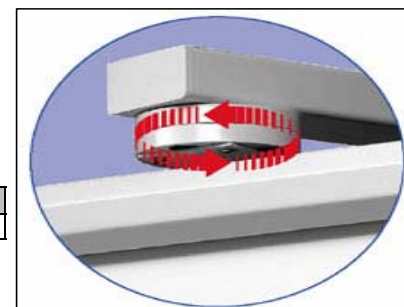

Otočná hlava

- umožňuje natáčení plátna podle potřeby
- použitelná nejlépe s distančním nosníkem 8585WW8003

Katalogové číslo	Popis	Cena bez DPH	Brutto váha kg
8585WW8008	otočná hlava	1 200	1