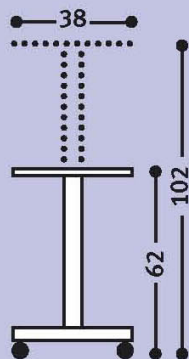

Projektionstische

Projektionstisch OV1

Handlich, sehr beweglich und stabil – der OV 1 ist auf nahezu alle Geräte gut vorbereitet.

- Stellfläche stufenlos höhenverstellbar
- Mobil durch 4 Lenkrollen, davon 2 feststellbar
- Rahmen aus stabilem Vierkantrohr
- Farbe: lichtgrau, RAL 7035
H/B/T: ca. 62-102/38/38 cm
Stellfläche: 38/38 cm
Gewicht: ca. 7,5 kg
Tragfähigkeit: bis ca. 50 kg
Art.-Nr. 8081WW8009

OHP-Projektionstisch OV7

Praktisch und mobil, der zeitlose OH-Projektionstisch für fast alle gängigen Stand-OHPs.

- Stellfläche stufenlos höhenverstellbar
- 2 seitliche Ablageflächen, höhen- und seitenverstellbar
- Mobil durch 4 Lenkrollen, davon 2 feststellbar
- Rahmen aus stabilem Vierkantrohr
- Farbe: lichtgrau, RAL 7035
H/B/T: Stellfläche: ca. 50-75/45/45 cm
Seitl. Ablageflächen: ca. 18-32/45/30 cm
Gewicht: ca. 12 kg
Gesamthöhe: ca. 75-109 cm
Art.-Nr. 8081WW8013