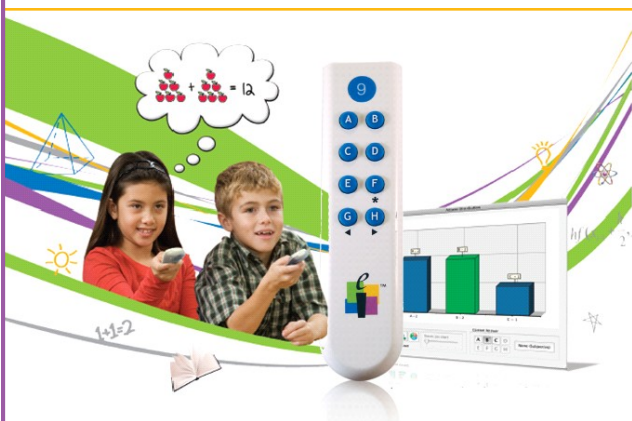

Elektronické testování CPS IR

Součástí interaktivních metod výuky jsou i další moderní postupy: například bezprostřední vyhodnocení porozumění přednášené látce - elektronické testování. SW Interwrite Response, dodávaný spolu s testovacím zařízením, je již integrován do prostředí Interwrite Workspace i do Microsoft PowerPoint. Při současném nákupu s IW tabulí DB1285 je sada **32 ks CPS IR** za akční cenu **5.830,-Kč bez DPH/7.000,- Kč s DPH**.